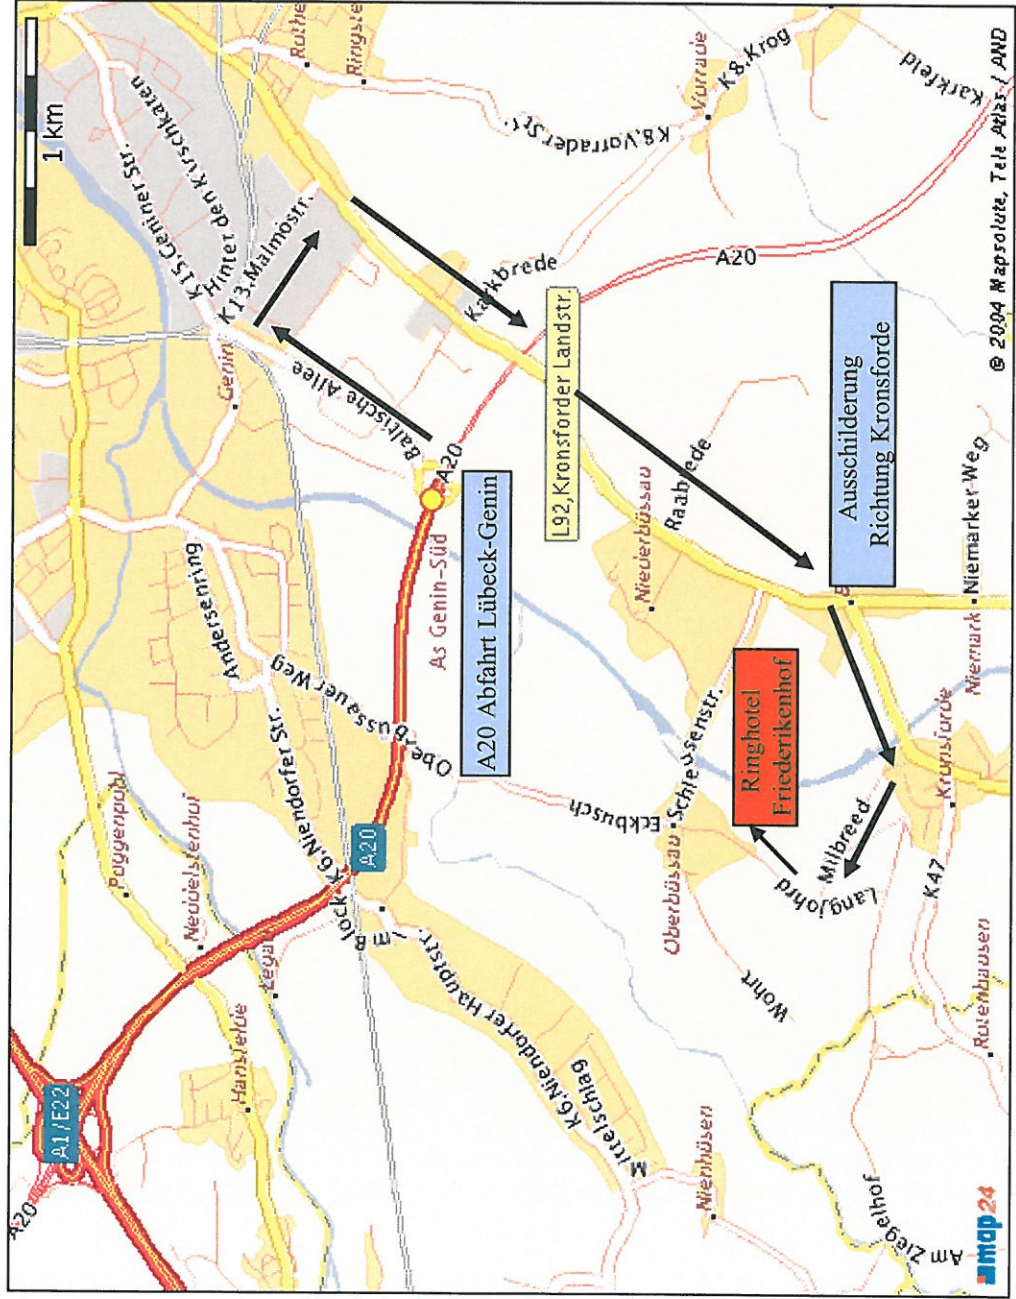

Ringhotel Friederikenhof

Langjohrd 15 - 19 23560 Lübeck - Oberbüssau

Tel: 0451 / 80088-0 Fax: 0451 / 80088-100

www.friederikenhof.de mail@friederikenhof.de

Wegbeschreibung

- AK Lübeck A1 → A20
- A20 Ausfahrt Genin
- geradeaus: Baltische Allee
- rechts: Malmöstraße
- rechts: Kronsforders Landstraße
- rechts Richtung Kronsforde
- hinter der Brücke rechts: Milbreed
- rechts: Langjohrd